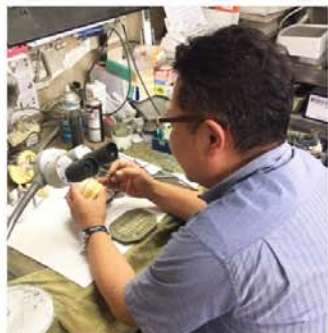

金属床義歯 にしてみたら... 美味しくなった! 笑顔が増えた!

金属床の入れ歯の二重内

連携先歯科技工所

訪問記

今月から三回に渡って、各事業所から連携先歯科技工所の紹介をさせていただきます。

浜松編 「宮木技工所」

最初に登場するのは、浜松事業所の連携先歯科技工所である宮木技工所です。宮木技工所は浜松市西区の館山寺温泉にも近く、浜松事業所から車で約5分という田園に囲まれた、自然豊かな場所に立地しております。

当社が宮木技工所と取引を始めたのは浜松に事業所を開設した2015年3月からですが、今では浜松事業所が受託する保険クラウンブリッジのかなりの症例数を作製して頂いております。

代表の宮木 誠さんは、ご自身が歯科技工所を開設されてから23年を迎える歯科技工歴34年のベテランで、現在は、同じく歯科技工士の奥様と二人三脚で歯科技工所を運営されています。

宮木技工所では保険のクラウンブリッジ全般を手掛けており、毎日20件以上の症例数があるとのこと。患者さまの立場に立って歯科技工を考える、といったポリシーのもと模型の作製についても一つ一つ誠意をもって対応し、丁寧な仕事を心掛けていらっしゃいます。そのきめの細やかなご対応から宮木技工所には保険クラウンブリッジの作製を安心してお願いができる、とお取引先の先生方からも多大な信頼を頂いております。これからも当社浜松事業所ともども宮木技工所をどうぞ宜しくお願いいたします。